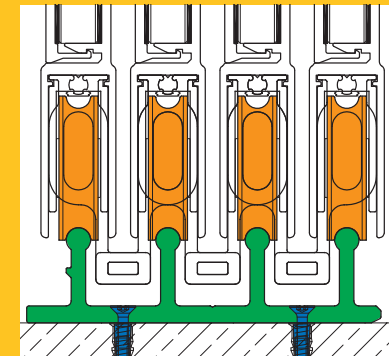

Er kan een keuze uit verschillende greep- en afsluitvarianten gemaakt worden.

Hoge waarde door verborgen montagebevestiging

Zowel bij het wandprofiel als bij de vloerrail is de schroefverbinding met de onderbouw verborgen. Dit verhindert beschadigen bij de montage en verhoogt gelijktijdig de optische waarde van de compleet glazen schuifwand.

Bijkomende informatie vindt u in bijlage of met een klik op  [sunparadise.com](https://www.sunparadise.com)

Vloerrail

De smalle vloerrail garandeert een efficiënte afwatering en snelle montage. Bovendien worden zowel bevestiging als afwatering door de veelvuldig beproefde looprail verborgen. De vloerrail kan zonder afstelling of positionering gemakkelijk ingedraaid worden en is daardoor efficiënt gemonteerd.

Looprail

Door de kleurloze anodisering is de looprail eenvoudig te reinigen en garandeert de looprail een lange levensduur. Bovendien kan de looprail als scheidingsselement zonder vloerrail direct op de vloer bevestigd worden.

Wielen

De in hoogte verstelbare wielen maken een instelling van de glazen vleugel aan de wandhelling mogelijk. Daarmee wordt een qua vorm mooie afsluiting van glas met wandprofiel gegarandeerd.

Wandprofiel