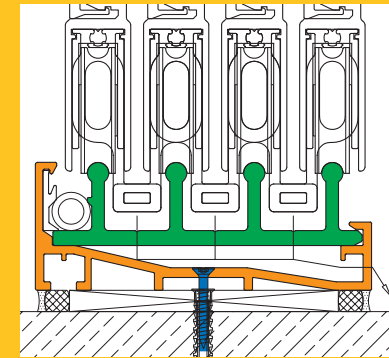

Er kan een keuze uit verschillende greep- en afsluitvarianten gemaakt worden.

Hoge waarde door verborgen montagebevestiging

Zowel bij het wandprofiel als bij de vloerrail is de schroefverbinding met de onderbouw verborgen. Dit verhindert beschadigen bij de montage en verhoogt gelijktijdig de optische waarde van de compleet glazen schuifwand.

Bijkomende informatie vindt u in bijlage of met een klik op  [sunparadise.com](https://www.sunparadise.com)

Vloerrail

De smalle vloerrail garandeert een efficiënte afwatering en snelle montage. Bovendien worden zowel bevestiging als afwatering door de veelvuldig beproefde looprail verborgen. De vloerrail kan zonder afstelling of positionering gemakkelijk ingedraaid worden en is daardoor efficiënt gemonteerd.